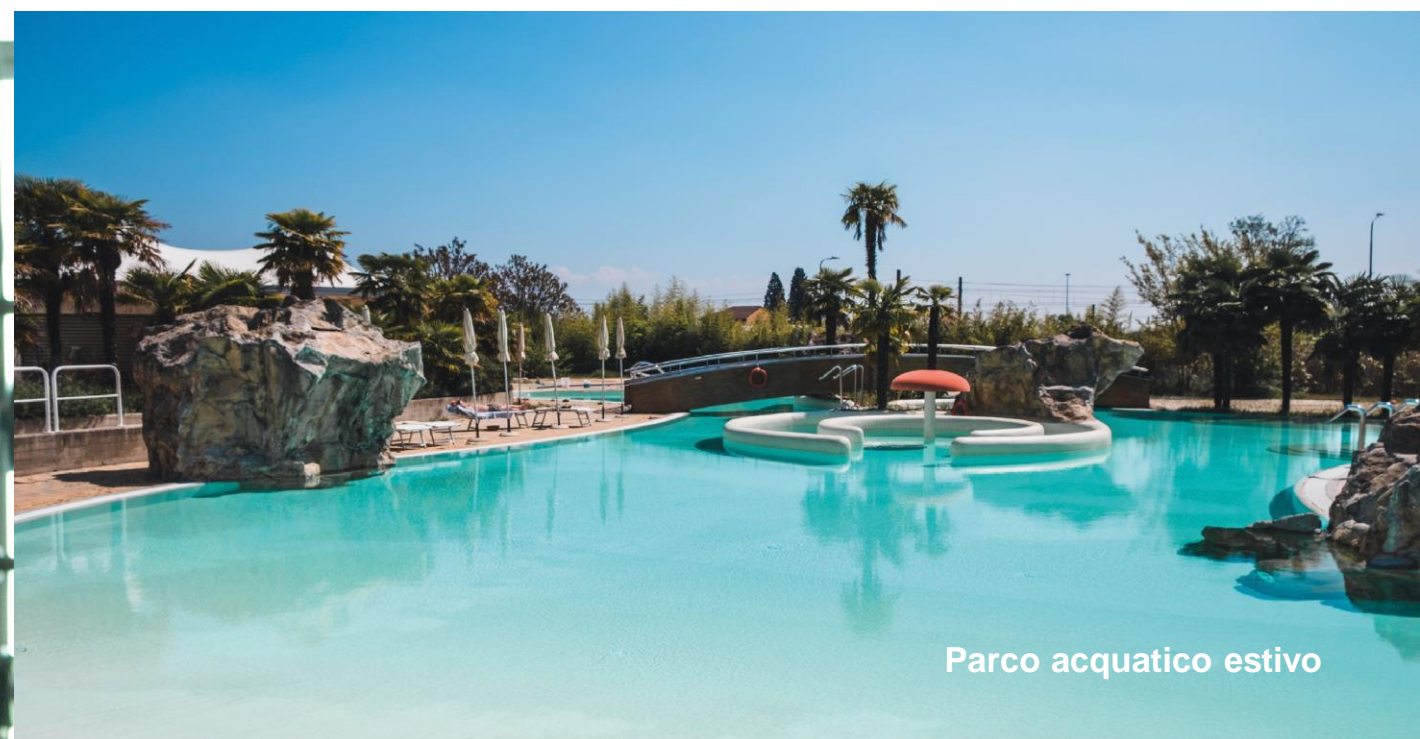

TRATTAMENTI

Massaggi decontratturanti, ayurvedici, thail oil, antistress, maori, fiori di Bach, linfodrenanti della durata da 25 o 50 minuti comprensivi dell'ingresso al parco per l'intera giornata.

LIBERA BALNEAZIONE

Vasca 25 metri, una vasca perfetto per libera balneazione e corsi di nuovo e fitness.

Gym, 1.300 mq. organizzati in ampie sale panoramiche: sale attrezzi, tapis roulants, bykes, spinning, pilates per uso personale o con l'ausilio

di personal trainer oltre ad un'ampia offerta di corsi.

Parco acquatico estivo, una piscina tropicale, una piscina per i più piccoli, solarium, scivoli soft e kamikaze, giochi d'acqua e bar, incastonati nel verde dei nostri giardini.

Vasca, Gym, Parco acquatico

Vasca 25 metri

Gym

Parco acquatico estivo

Solarium

Bellavita SPAce

Il **Bellavita SPAce** è lo spazio del relax, dell'armonia, della bellezza interiore, un luogo dove vivere e respirare energia positiva per rigenerarsi e liberarsi dallo stress quotidiano. Scopri il ricco menù di trattamenti olistici ed estetici a tua disposizione, insieme alla